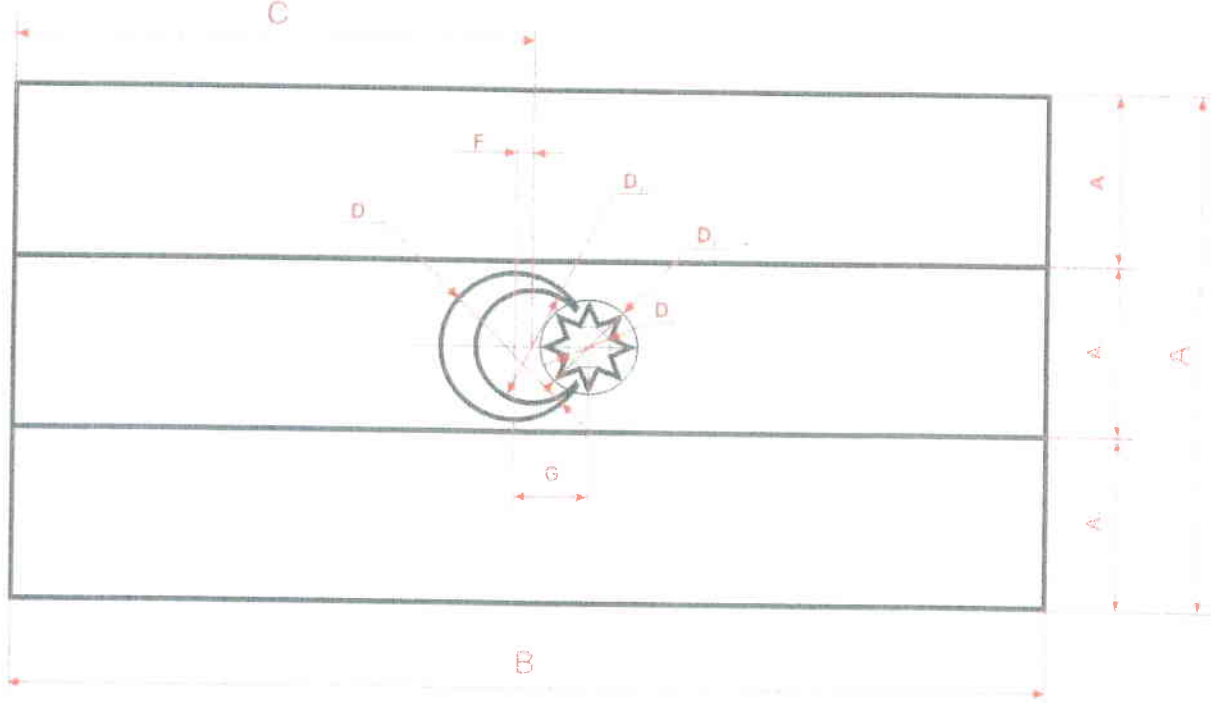

“Azərbaycan Respublikası
Dövlət Bayrağının təsviri”ne
ƏLAVƏ

Azərbaycan Respublikası Dövlət Bayrağının rəngli təsviri

Azərbaycan Respublikası Dövlət Bayrağının sxematik təsviri

| Azərbaycan Respublikası Dövlət Bayrağının ölçülərinin nisbəti | | |
|---|-------|---|
| A: Bayrağın eni | 1 | A |
| B: Bayrağın uzunluğu | 2 | A |
| A ₁ : Bayrağın mavi zolağının eni | 1/3 | A |
| A ₂ : Bayrağın qırmızı zolağının eni | 1/3 | A |
| A ₃ : Bayrağın yaşıl zolağının eni | 1/3 | A |
| C: Bayrağın sol kənarından aypananın daxili çevrəsinin mərkəzinədək olan məsafə | 0,5 | B |
| D: Aypananın xarici çevrəsinin diametri | 0,286 | A |
| D ₁ : Aypananın daxili çevrəsinin diametri | 0,220 | A |
| D ₂ : Ulduzun xarici çevrəsinin diametri | 0,166 | A |
| D ₃ : Ulduzun daxili çevrəsinin diametri | 0,078 | A |
| F: Aypananın daxili və xarici çevrələrinin mərkəzləri arasındakı məsafə | 0,035 | A |
| G: Ulduz çevrəsinin mərkəzi ilə aypananın xarici çevrəsinin mərkəzi arasındakı məsafə | 0,140 | A |