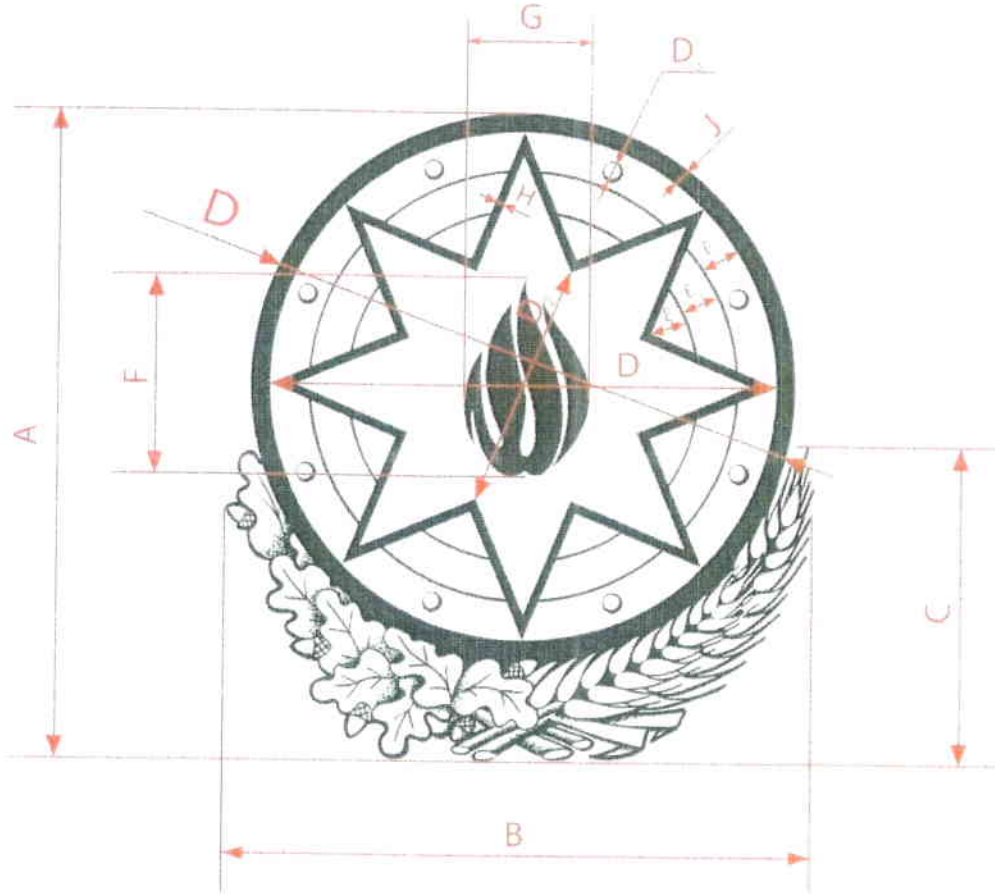

## Azərbaycan Respublikası Dövlət Gerbinin rəngli təsviri

“Azərbaycan Respublikası  
Dövlət Gerbinin təsviri”nə  
ƏLAVƏ

## Azərbaycan Respublikası Dövlət Gerbinin rəngsiz təsviri

## Azərbaycan Respublikası Dövlət Gerbinin sxematik təsviri

**Azərbaycan Respublikası Dövlət Gerbinin ölçülərinin nisbəti**

|   |         |
|---|---------|
| D: Qalxanın dairəsinin diametri                                   | 1 D     |
| A: Gerbin ümumi uzunluğu  | 1,190 D |
| B: Gerbin ümumi eni   | 1,078 D |
| C: Palıd-sünbül çələnginin eni                                    | 0,562 D |
| D <sub>1</sub> : Ulduzun xarici çevrəsinin diametri               | 0,928 D |
| D <sub>2</sub> : Ulduzun daxili çevrəsinin diametri               | 0,453 D |
| D <sub>3</sub> : Qalxanın düymələrinin diametri                   | 0,038 D |
| E <sub>1</sub> : Bayrağın mavi rəngini əks etdirən zolağın eni    | 0,072 D |
| E <sub>2</sub> : Bayrağın qırmızı rəngini əks etdirən zolağın eni | 0,072 D |
| E <sub>3</sub> : Bayrağın yaşıl rəngini əks etdirən zolağın eni   | 0,072 D |
| F: Alovun uzunluğu  | 0,365 D |
| G: Alovun eni   | 0,230 D |
| H: Səkkizguşəli ulduzun kontur xəttinin qalınlığı                 | 0,017 D |
| J: Qalxanın xarici kontur xəttinin qalınlığı                      | 0,036 D |